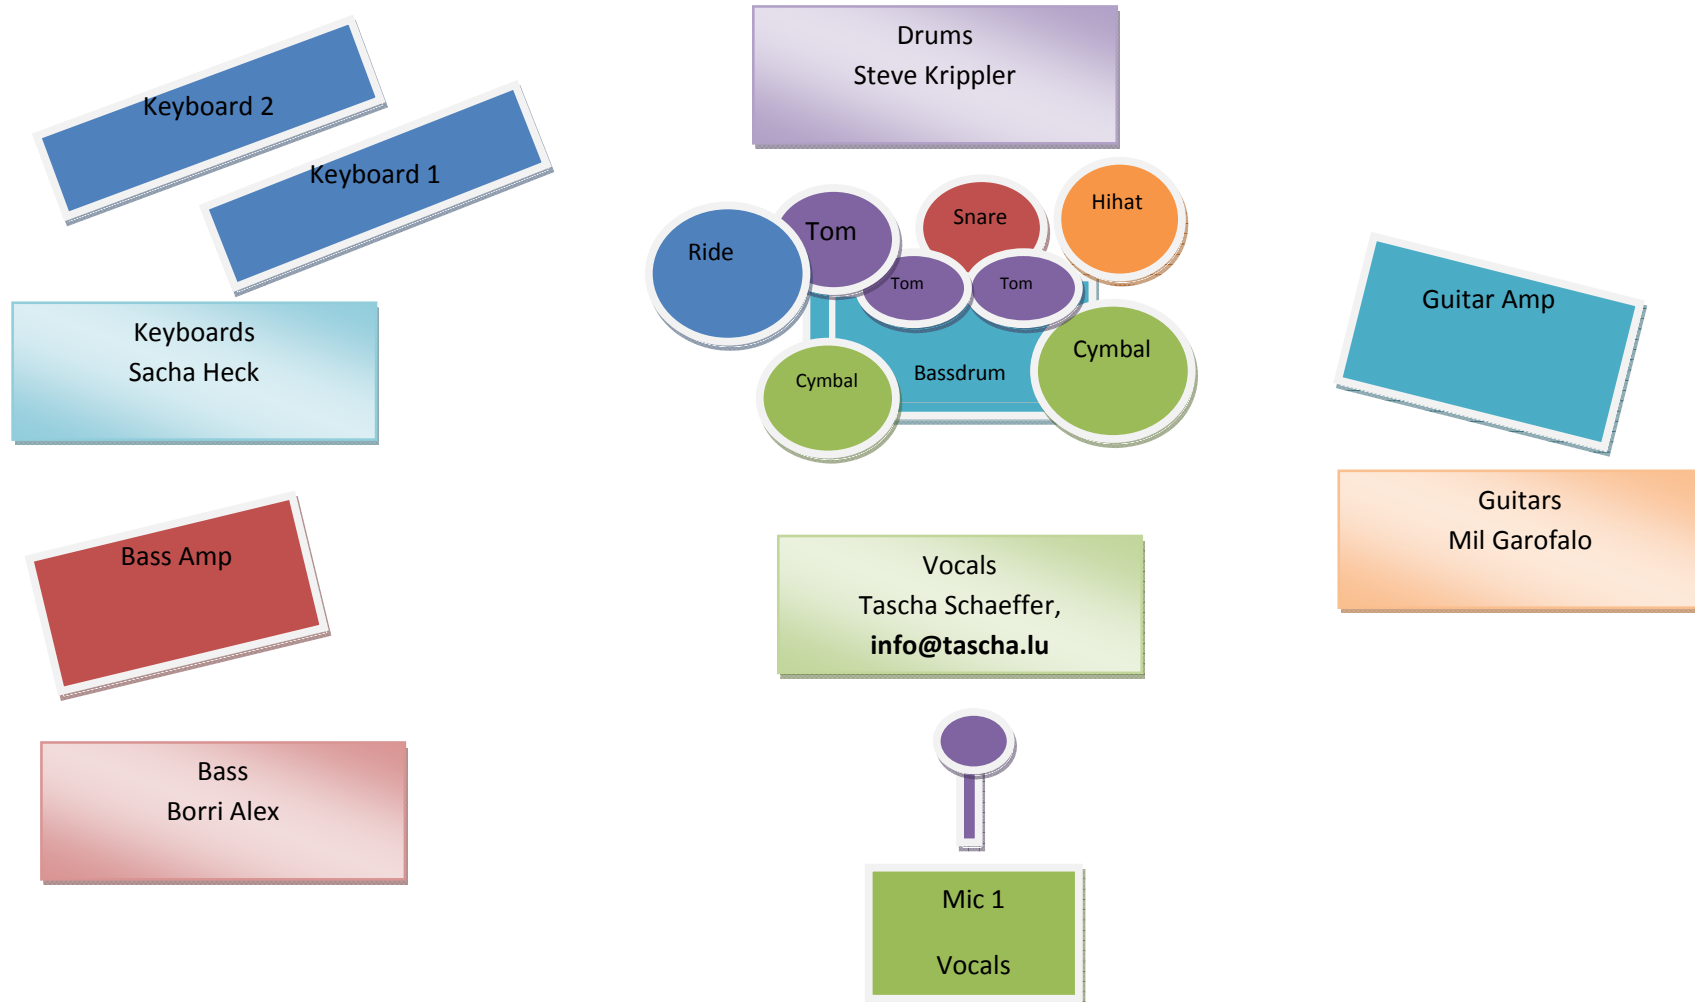

# VELVET MINX

## Velvet Minx Stageplan

[info@tascha.lu](mailto:info@tascha.lu) [www.velvetminx.lu](http://www.velvetminx.lu) [www.myspace.com/velvetminxmusic](http://www.myspace.com/velvetminxmusic)

Tascha Schaeffer +352 621 19 49 01

<b>CHANNEL</b>	<b>INSTRUMENT</b>
1	<i>BASS DRUM</i>
2	<i>SNARE</i>
3	<i>HI HAT</i>
4	<i>TOM 1</i>
5	<i>TOM 2</i>
6	<i>TOM 3</i>
7	<i>TOM 4</i>
8	<i>OH</i>
9	<i>OH</i>
10	<i>RESERVE DRUMS</i>
11	<i>BASS GUITAR</i>
12	<i>SOLO GUITAR</i>
13	<i>KEYS 1</i>
14	<i>KEYS 1</i>
15	<i>KEYS 2</i>
16	<i>KEYS 2</i>
17	<i>SEQUENCE</i>
18	<i>SEQUENCE</i>
19	<i>LEAD VOCAL</i>
20	<i>BACKING VOCAL</i>